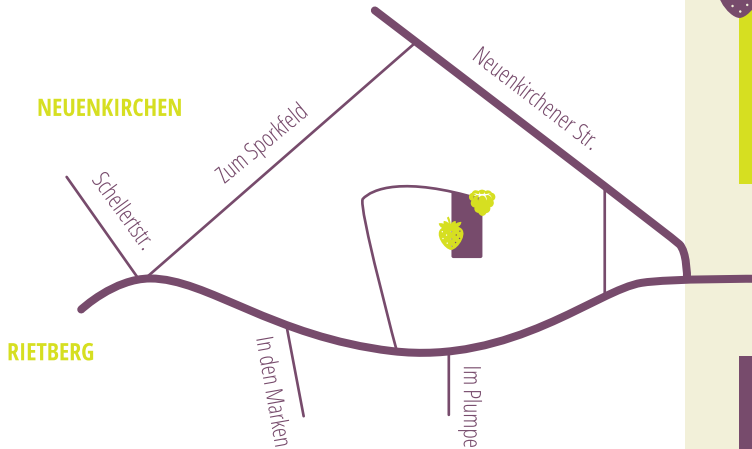

## ÖFFNUNGSZEITEN

### Erdbeerfeld

Di. – Sa. 9 – 18 Uhr

So. 9 – 14 Uhr

### Himbeerfeld

Di., Do., Sa. 9 – 18 Uhr

**Westerwieher Str.**

**WESTERWIEHE**

Anfahrt zum Feld über  
**Westerwieher Str.**